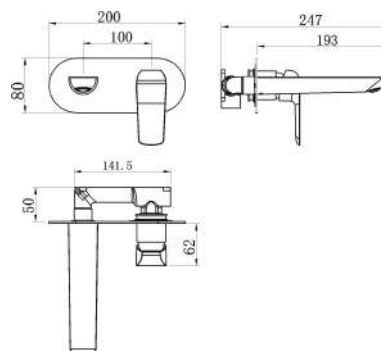

38200,5

Umyvadlová, dřezová podomítková Nobless Tina černá matná

EAN :8590309086567

Intrastat :84818011

Provedení : černá matná

Cena : 3 305 Kč (bez DPH)

Hmotnost : 2,100 kg (brutto)

Kvalitní a odolná keramická kartuše 35 mm s prodlouženou zárukou 5 let. Prvotřídní provedení černá-mat. Umyvadlová nástěnná podomítková baterie s délkou výtokového ramínka 193 mm. Baterie obsahuje podomítkové připojení 1/2". K tomuto produktu Vám rádi nabídneme černé koupelnové doplňky a černý sprchový program.

Nazev	Hodnota	Jednotka
Provedení	černá matná	
Hloubka krabice	230	mm
Šířka krabice	175	mm
Výška krabice	165	mm
Výška výrobku	130	mm
Šířka výrobku	200	mm
Hloubka výrobku	120	mm
Typ ramene	pevné	
Připojovací matice	3/4"	
Záruka na těsnost kartuše	5	rok
Typ kartuše	35	mm
Materiál	mosaz	