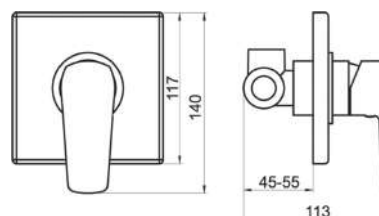

## 58050,0

Sprchová baterie podomítková METALIA 58, chrom

EAN :8590309087519

Intrastat :84818011

Provedení : chrom

Cena : 1 404 Kč (bez DPH)

Hmotnost : 1,050 kg (brutto)

Kvalitní a odolná keramická kartuše KEROX 35 mm s prodlouženou zárukou 7 let. Prvotřídní chromové provedení. Sprchová podomítková baterie s 1 vývodem. Baterie obsahuje podomítkové připojení 1/2".

| Nazev                     | Hodnota     | Jednotka |
|---------------------------|-------------|----------|
| Hloubka krabice           | 155         | mm       |
| Šířka krabice             | 150         | mm       |
| Výška krabice             | 78          | mm       |
| Výška výrobku             | 113         | mm       |
| Šířka výrobku             | 140         | mm       |
| Hloubka výrobku           | 117         | mm       |
| Typ                       | podomítková |          |
| Záruka na těsnost kartuše | 7           | rok      |
| Typ kartuše               | 35          | mm       |
| Materiál                  | mosaz       |          |