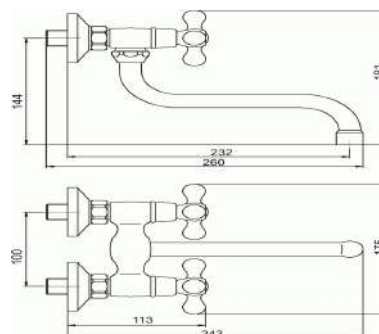

99174/T,0

Dřezová umyvadlová baterie 100 mm Retro II chrom

EAN :8590309048770

Intrastat :84818011

Provedení : chrom

Cena : 1 073 Kč (bez DPH)

Hmotnost : 1,223 kg (brutto)

Kvalitní a odolné keramické ventily s prodlouženou zárukou 5 let. Kvalitní chromové provedení. Dřezová nástěnná baterie s roztečí 100mm a otočným ramenem s délkou 205 mm.

| Nazev | Hodnota | Jednotka |
|---------------------------|------------|----------|
| Výška výrobku | 110 | mm |
| Šířka výrobku | 175 | mm |
| Hloubka výrobku | 225 | mm |
| Hloubka krabice | 233 | mm |
| Výška krabice | 113 | mm |
| Šířka krabice | 173 | mm |
| Typ ramene | 220 | mm |
| Příslušenství | kompletní | |
| Připojovací matice | 3/4" | |
| Rozteč baterie | 100 | mm |
| Záruka na těsnost kartuše | 5 | rok |
| Typ kartuše | kohoutková | |
| Materiál | mosaz | |