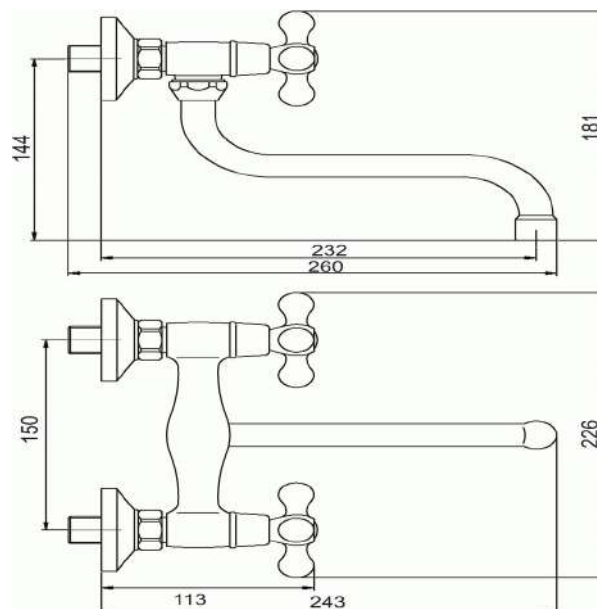

## 99170/T,0

Dřezová umyvadlová baterie 150 mm Retro II chrom

EAN :8590309048763

Intrastat :84818011

Provedení : chrom

Cena : 1 073 Kč (bez DPH)

Hmotnost : 1,270 kg (brutto)

Kvalitní a odolné keramické ventily s prodlouženou zárukou 5 let. Kvalitní chromové provedení. Dřezová nástěnná baterie s roztečí 150 mm a otočným ramenem s délkou 205 mm.

Nazev	Hodnota	Jednotka
Výška výrobku	110	mm
Šířka výrobku	175	mm
Hloubka výrobku	225	mm
Hloubka krabice	233	mm
Výška krabice	113	mm
Šířka krabice	173	mm
Typ ramene	220	mm
Příslušenství	kompletní	
Připojovací matice	3/4"	
Rozteč baterie	150	mm
Záruka na těsnost kartuše	5	rok
Typ kartuše	kohoutková	
Materiál	mosaz	