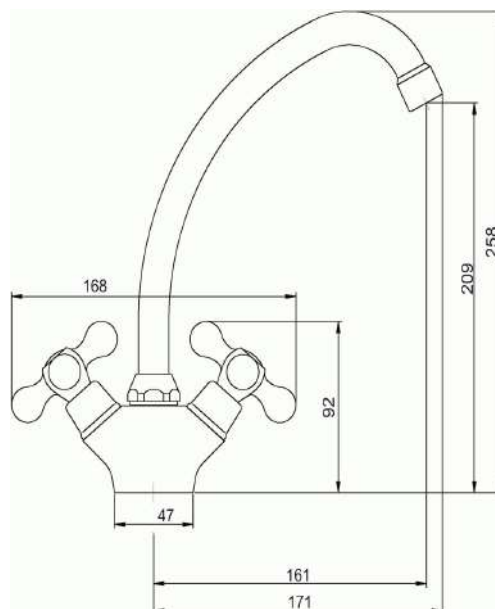

99113,0

Dřezová baterie Retro II chrom

EAN :8590309048701

Intrastat :84818011

Provedení : chrom

Cena : 1 073 Kč (bez DPH)

Hmotnost : 1,150 kg (brutto)

Kvalitní a odolné keramické ventily s prodlouženou zárukou 5 let. Prvotřídní chromové provedení. Stojanková dřezová baterie s otočným ramenem a délkou 160 mm. Součástí baterie jsou přívodní hadičky.

Nazev	Hodnota	Jednotka
Výška výrobku	260	mm
Šířka výrobku	160	mm
Hloubka výrobku	210	mm
Hloubka krabice	362	mm
Výška krabice	68	mm
Šířka krabice	115	mm
Typ ramene	horní - otočné	
Záruka na těsnost kartuše	5	rok
Typ kartuše	kohoutková	
Materiál	mosaz	