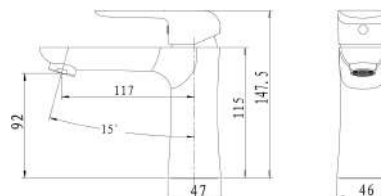

38003,0

Umyvadlová baterie s výpustí Nobless Tina chrom

EAN :8590309068617

Intrastat :84818011

Provedení : chrom

Cena : 2 148 Kč (bez DPH)

Hmotnost : 1,668 kg (brutto)

Kvalitní a odolná keramická kartuše 35 mm s prodlouženou zárukou 5 let. Prvotřídní chromové provedení. Umyvadlová baterie s click-clack výpustí 33,0 pro umyvadlo s přepadem. Součástí baterie jsou přívodní hadičky.

Nazev	Hodnota	Jednotka
Typ výpusti	click-clack	
Provedení	chrom	
Hloubka krabice	290	mm
Šířka krabice	210	mm
Výška krabice	90	mm
Výška výrobku	150	mm
Šířka výrobku	50	mm
Hloubka výrobku	160	mm
Typ ramene	pevné	
Typ kartuše	35 mm	
Záruka na těsnost kartuše	5	rok
Materiál	mosaz	