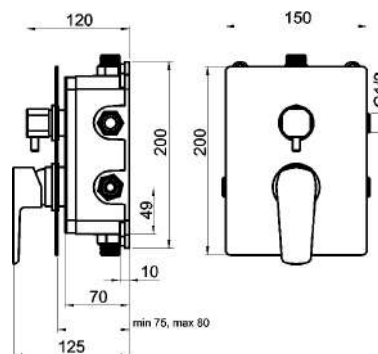

BOX58051R,0

Podomítková baterie s boxem 2 vývody, METALIA 58

EAN :8590309089797

Intrastat :84818011

Provedení : chrom

Cena : 3 305 Kč (bez DPH)

Hmotnost : 2,633 kg (brutto)

Kvalitní a odolná keramická kartuše KEROX 35 mm s prodlouženou zárukou 7 let. Prvotřídní chromové provedení. Vanová a sprchová podomítková baterie s boxem a keramickým přepínačem pro 2 vývody. Box je dodávaný komplet včetně krytu a ovládací páky.

Nazev	Hodnota	Jednotka
Hloubka krabice	195	mm
Šířka krabice	270	mm
Výška krabice	185	mm
Výška výrobku	214	mm
Šířka výrobku	159	mm
Hloubka výrobku	130	mm
Keramický přepínač		
Záruka na těsnost kartuše	7	rok
Materiál	mosaz	