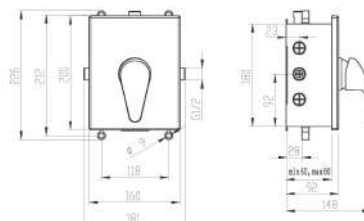

BOX55050,0

Podomítková baterie s boxem 1 vývod

EAN :8590309083450

Intrastat :84818011

Provedení : chrom

Cena : 2 478 Kč (bez DPH)

Hmotnost : 2,700 kg (brutto)

Kvalitní a odolná keramická kartuše KEROX 40 mm s prodlouženou zárukou 7 let. Prvotřídní chromové provedení. Podomítková baterie s boxem pro 1 vývod vody. Box je dodávaný komplet včetně krytu a ovládací páky.

Nazev	Hodnota	Jednotka
Typ kartuše	40 mm	
Hloubka krabice	195 mm	
Šířka krabice	270 mm	
Výška krabice	185 mm	
Výška výrobku	1 mm	
Šířka výrobku	181 mm	
Hloubka výrobku	127 mm	
Provedení	chrom	
Typ	box	
Záruka na těsnost kartuše	7 rok	
Materiál	mosaz	