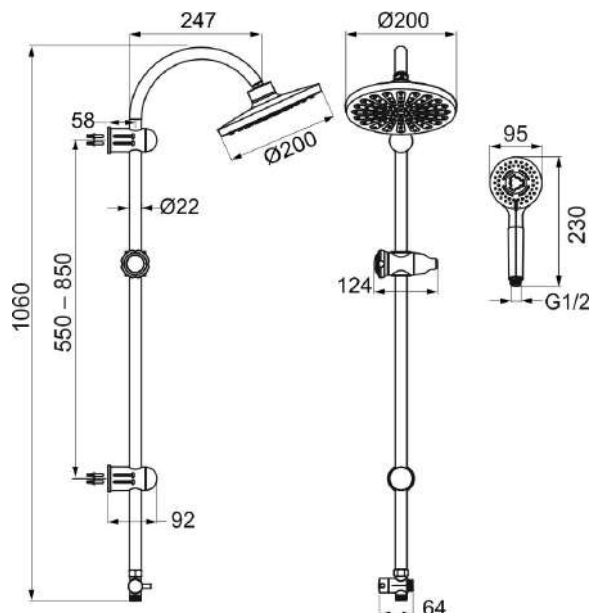

SET030,0

Sprchový set k baterii se spodním vývodem chrom

EAN :8590309064688

Intrastat :74182000

Provedení : chrom

Cena : 1 900 Kč (bez DPH)

Hmotnost : 2,350 kg (brutto)

Prvotřídní chromové provedení. Set je vhodný pro připojení k vodovodní baterii se spodním vývodem. Součástí balení je hadice 150 cm, hlavová sprcha s průměrem 200 mm a 3-polohová ruční sprcha. Výška setu je 1060 mm. Součástí balení je připojovací hadička v délce 70 cm.

Nazev	Hodnota	Jednotka
Typ	pro baterie se spodním vývodem	
Provedení	chrom	
Výška výrobku	1060	mm
Šířka výrobku	50	mm
Hloubka výrobku	285	mm
Hloubka krabice	910	mm
Šířka krabice	340	mm
Výška krabice	90	mm
Počet poloh růžice	3	
Počet poloh pevné sprchy	1	