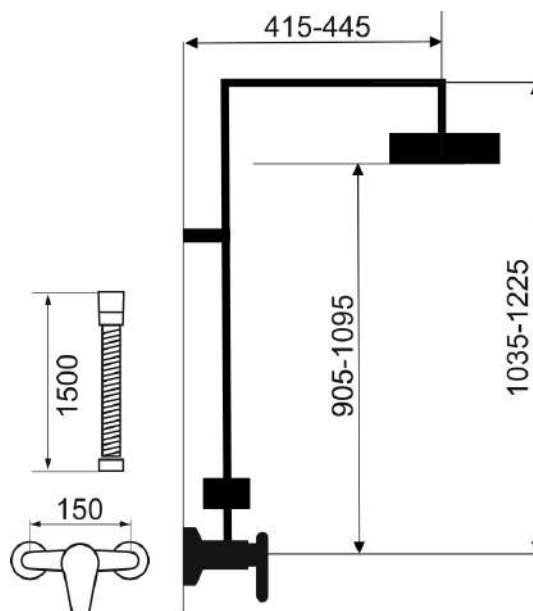

## SET068/TER,0

Sprchová souprava+term.sprchová baterie 57963 s horním vývo

EAN :8590309076995

Intrastat :84818011

Provedení : chrom

Cena : 6 611 Kč (bez DPH)

Hmotnost : 6,100 kg (brutto)

Prvotřídní chromové provedení. Set obsahuje nástěnnou termostatickou sprchovou baterii s horním vývodem a roztečí 150 mm s kvalitní a odolnou, termostatickou kartuší KEROX s s prodlouženou zárukou 7 let, hadici 150 cm, hlavovou sprchu s průměrem 230 mm, ruční sprchu a posuvný jezdec s držákem ruční sprchy. Set je výškově nastavitelný 1035 - 1235 mm. Umožňuje nastavit i odchýlení horního úchyty od stěny v rozmezí 50 - 80 mm.

Nazev	Hodnota	Jednotka
Nastavitelné výška setu		
Vodorovný posun setu		
Otočný držák sprchy		
Typ	s termostatickou baterií	
Provedení	chrom	
Hloubka krabice	970	mm
Šířka krabice	275	mm
Výška krabice	95	mm
Výška výrobku	1225	mm
Šířka výrobku	230	mm
Hloubka výrobku	445	mm
Záruka na těsnost kartuše	7	rok