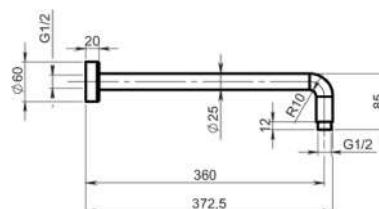

RAM350,5

Rameno pevné sprchy 350 mm černá

EAN :8590309084600

Intrastat :74182000

Provedení : černá

Cena : 1 073 Kč (bez DPH)

Hmotnost : 0,390 kg (brutto)

Rameno pevné sprchy pro podomítkové zapojení v černé barvě. Délka ramene je 350 mm. Černé provedení

Nazev	Hodnota	Jednotka
Hloubka krabice	30	mm
Šířka krabice	100	mm
Výška krabice	430	mm
Výška výrobku	60	mm
Šířka výrobku	25	mm
Hloubka výrobku	350	mm
Provedení	černá	

[obrázek pro tisk](#)
[rozměry\(jpg\)](#)