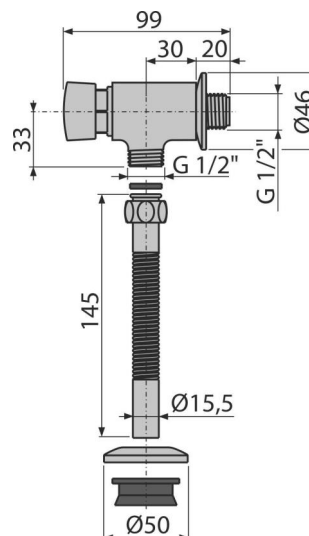

ATS001

Pisoárový tlakový splachovač

Použití

Pro splachování pisoárů s napojením vody shora

Vlastnosti

- Kompletní sada pro napojení na sanitární keramiku
- Materiál: pochromovaný kov

Rozsah dodávky

- Rozeta kovová 2 ks
- Sada těsnění
- Tělo splachovače
- Trubka k napojení pisoáru

Objednací kód, Logistické informace

Kód	EAN	Hmotnost (kus balení paleta)	Rozměr (kus balení)	Množství (balení paleta)
ATS001	8594045931525	0,44 8,80 266,5 kg	150×55×100 390×240×300 mm	20 560 ks

Záruky 2/3 roky * **Celní kód** 84818019

Technické parametry

- Délka splachování 8 s
- Průtok vody při 0,4 MPa 1,5 l