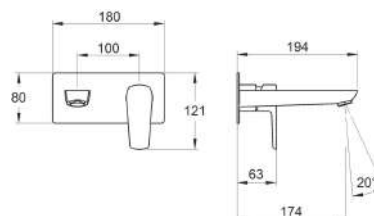

58200,5

Umyvadlová, dřezová podomítková METALIA 58 ECO, černá

EAN :8590309090472

Intrastat :84818011

Provedení : černá matná

Cena : 3 553 Kč (bez DPH)

Hmotnost : 2,070 kg (brutto)

Kvalitní a odolná keramická kartuše KEROX 35 mm s prodlouženou zárukou 7 let. Prvotřídní provedení černá-mat. Umyvadlová nástěnná podomítková baterie s délkou výtokového ramínka 194 mm. Úsporný a výklopný aerátor s průtokem pouze 7,5-9 l/min a možností naklonění až o 20 stupňů. Baterie obsahuje podomítkové připojení 1/2".

Nazev	Hodnota	Jednotka
Nastavitelný perlátor		
Hloubka výrobku	260	mm
Šířka výrobku	170	mm
Výška výrobku	121	mm
Hloubka krabice	228	mm
Šířka krabice	173	mm
Výška krabice	165	mm
Provedení	černá matná	
Materiál	mosaz	