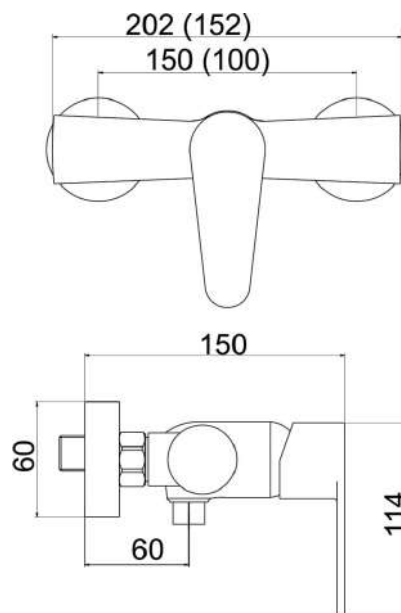

## 96065,0E

Sprchová nástěnná baterie Titania Fresh ECO, 100 mm, chrom

EAN :8590309131731

Intrastat :84818011

Provedení : chrom

Cena : 1 321 Kč (bez DPH)

Hmotnost : 1,400 kg (brutto)

Nazev	Hodnota	Jednotka
Provedení	chrom	
Hloubka krabice	230	mm
Šířka krabice	173	mm
Výška krabice	165	mm
Výška výrobku	120	mm
Šířka výrobku	150	mm
Hloubka výrobku	133	mm
Počet poloh růžice	3	
Rozteč baterie	100	mm
Materiál	mosaz	