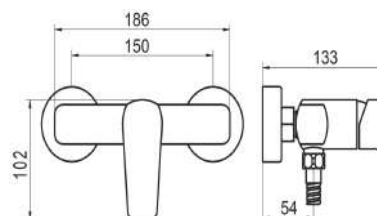

## 58061,5

Sprchová nástěnná baterie METALIA 58 ECO, 150 mm, černá

EAN :8590309131687

Intrastat :84818011

Provedení : černá

Cena : 3 057 Kč (bez DPH)

Hmotnost : 2,170 kg (brutto)

Kvalitní a odolná keramická kartuše KEROX 35 mm s prodlouženou zárukou 7 let. Prvotřídní černé provedení. Sprchová nástěnná baterie s roztečí 150 mm

Nazev	Hodnota	Jednotka
Provedení	černá	
Hloubka krabice	173	mm
Šířka krabice	225	mm
Výška krabice	165	mm
Výška výrobku	115	mm
Šířka výrobku	215	mm
Hloubka výrobku	133	mm
Počet poloh růžice	3	
Rozteč baterie	150	mm
Materiál	mosaz	