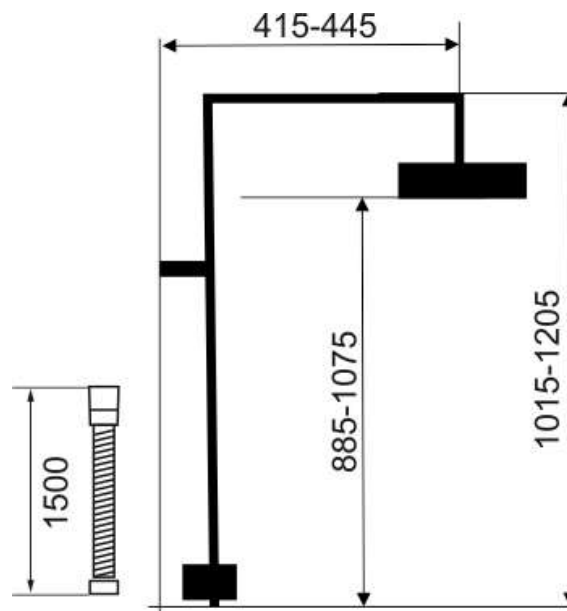

SET068,0

Sprchová souprava ke sprchové baterii s horním vývodem ECO

EAN :8590309076957

Intrastat :74182000

Provedení : chrom

Cena : 3 801 Kč (bez DPH)

Hmotnost : 3,820 kg (brutto)

Prvotřídní chromové provedení. Set je vhodný pro připojení k vodovodní baterii s horním vývodem. Součástí balení je hadice 150 cm, hlavová sprcha s průměrem 230 mm a 3-polohová ruční sprcha. Výška setu je 1015 - 1205 mm. Umožňuje nastavit odchýlení horního úchytu od stěny v rozmezí 50 - 80 mm.

Součástí setu je RU/776,0 , RUP/SET068,0 , MET/150,0

Nazev	Hodnota	Jednotka
Typ	pro baterie s horním vývodem	
Provedení	chrom	
Hloubka krabice	970	mm
Šířka krabice	280	mm
Výška krabice	80	mm
Výška výrobku	1205	mm
Šířka výrobku	230	mm
Hloubka výrobku	445	mm

[obrázek pro tisk](#)
[rozměry\(jpg\)](#)