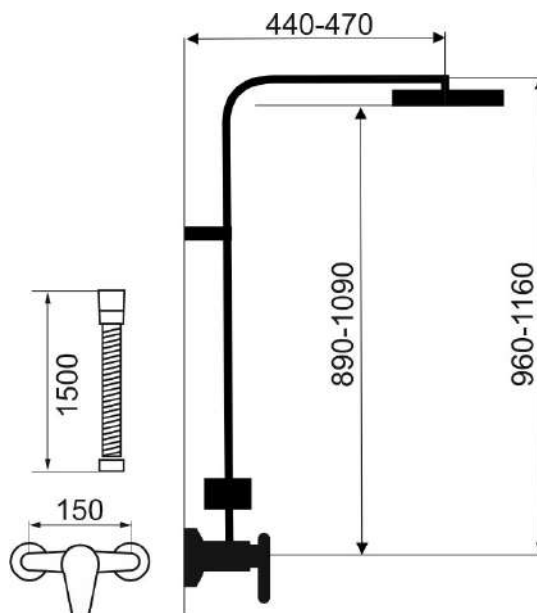

SET069/TER,0

Sprchová souprava + sprchová termostatická baterie ECO 2862

EAN :8590309081791

Intrastat :84818011

Provedení : chrom

Cena : 9 090 Kč (bez DPH)

Hmotnost : 6,100 kg (brutto)

Kvalitní a odolná termostatická kartuše s prodlouženou zárukou 7 let. Prvotřídní chromové provedení. Set obsahuje nástěnnou termostatickou baterii AQUASAVE 2862/1,0 s horním vývodem s roztečí 150 mm, hadici 150 cm, horní sprchu o rozměru 280x280 mm, 3 polohovou ruční sprchu a posuvný jezdec s držákem ruční sprchy. Set je výškově nastavitelný od 960 do 1160 mm. Umožňuje nastavit i vzdálenost vrchního úchytu od zdi v rozmezí od 50 do 80 mm.

Nazev	Hodnota	Jednotka
Hloubka krabice	345	mm
Šířka krabice	810	mm
Výška krabice	90	mm
Typ	s termostatickou baterií	
Výška výrobku	1200	mm
Šířka výrobku	280	mm
Hloubka výrobku	610	mm
Záruka na těsnost kartuše	7	rok
Rozteč baterie	150	mm