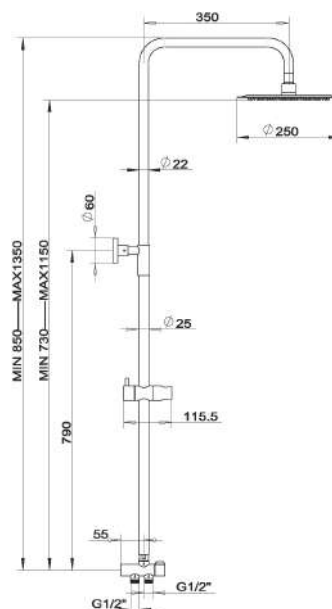

SET032,0

Sprchová souprava k nástenné sprchové nebo vanové baterii

EAN :8590309090175

Intrastat :74182000

Provedení : chrom

Cena : 2 478 Kč (bez DPH)

Hmotnost : 4,000 kg (brutto)

Prvotřídní chromové provedení. Set je vhodný pro připojení k vanové nebo sprchové baterii se spodním vývodem. Součástí balení je hlavová sprcha ve SLIM DESIGN s průměrem 250 mm, kovová hadice 150 cm a 1-polohová ruční sprcha. Nastavitelná výška setu je 890 - 1300 mm. Součástí balení je připojovací hadička v délce 70 cm.

Nazev	Hodnota	Jednotka
Hloubka krabice	850	mm
Šířka krabice	410	mm
Výška krabice	80	mm
Provedení	chrom	
Výška výrobku	1320	mm
Šířka výrobku	250	mm
Hloubka výrobku	555	mm

[obrázek pro tisk](#)
[rozměry\(jpg\)](#)