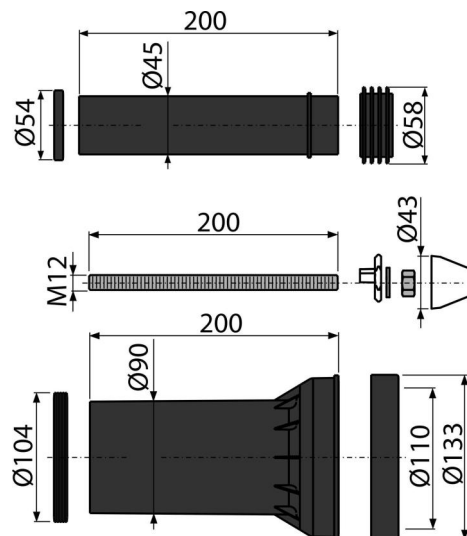

### Použití

Pro napojení vody a odpadu pro závěsné WC – sada  
Pro předstěnové instalační systémy

### Vlastnosti

- Materiál: polypropylen, pozink

### Rozsah dodávky

- Fixační set pro uchycení WC mísy: závitová tyč M12 – 2 ks, podložky – 4 ks, krytka – 2 ks, matice – 2 ks, chránička závitů – 2 ks
- Přímé hrdlo pro napojení závěsné WC mísy k odpadu, polypropylen, Ø90 mm, včetně těsnění
- Propojka pro napojení závěsné WC mísy k přívodu vody z nádrže, polypropylen, Ø45 mm, včetně těsnění a vrapové vložky

### Objednací kód, Logistické informace

Kód	EAN	Hmotnost (kus   balení   paleta)	Rozměr (kus   balení)	Množství (balení   paleta)
M900	8595580514266	0,79   11,82   209,1 kg	200×133×133   590×430×390 mm	15   240 ks