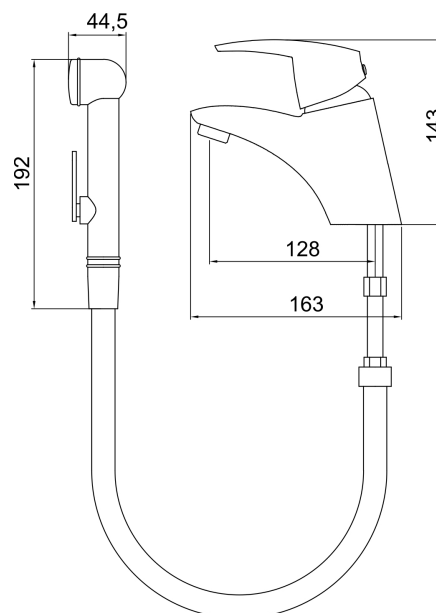

## 56015,0

Umyvadlová a bidetová baterie bez výpusti Metalia 56 chrom

EAN :8590309046806

Intrastat :84818011

Provedení : chrom

Cena : 2 892 Kč (bez DPH)

Hmotnost : 2,570 kg (brutto)

Kvalitní a odolná 2-polohová keramická EKO kartuše KEROX 40 mm s prodlouženou zárukou 7 let. Prvotřídní chromové provedení.

Umyvadlová bidetová baterie s držákem sprchy, kovovou hadicí a sprchovou růžicí se STOP-ventilem. Součástí baterie jsou přívodní hadičky.

Nazev	Hodnota	Jednotka
Výška výrobku	75	mm
Šířka výrobku	205	mm
Hloubka výrobku	415	mm
Hloubka krabice	415	mm
Výška krabice	76	mm
Šířka krabice	205	mm
Záruka na těsnost kartuše	7	rok
Typ kartuše	40 mm eco	
Typ ramene	pevné	
Materiál	mosaz	