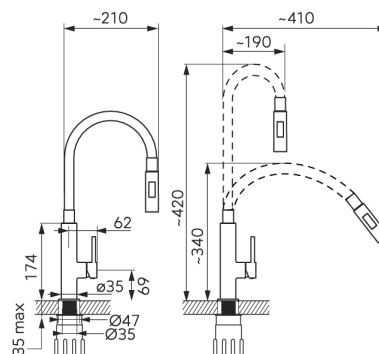

70730,0M

Dřezová stojánková baterie s mátovým ramenem a sprškou

EAN :8590309086659

Intrastat :84818011

Provedení : matová-chrom

Cena : 1 983 Kč (bez DPH)

Hmotnost : 1,750 kg (brutto)

Kvalitní a odolná keramická kartuše 25 mm s prodlouženou zárukou 5 let. Prvotřídní povrchová úprava a chrom. Stojánková dřezová baterie s FLEXI ramenem a 2-polohovou SLIM koncovkou pro normální proud vody nebo spršku. Součástí baterie jsou přívodní hadičky.

Nazev	Hodnota	Jednotka
Provedení	matová-chrom	
Hloubka krabice	380	mm
Šířka krabice	220	mm
Výška krabice	60	mm
Výška výrobku	370	mm
Šířka výrobku	40	mm
Hloubka výrobku	210	mm
Typ ramene	elastické	
Přepínání sprcha-proud		
Záruka na těsnost kartuše	5	rok
Typ kartuše	25	mm
Materiál	mosaz	