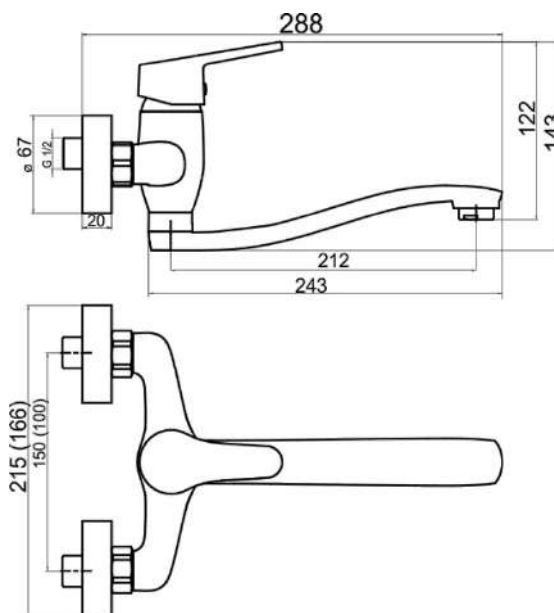

94474,0

Dřezová umyvadlová baterie 100mm Titania IRIS New chrom

EAN :8590309068723

Intrastat :84818011

Provedení : chrom

Cena : 908 Kč (bez DPH)

Hmotnost : 1,260 kg (brutto)

Kvalitní a odolná keramická kartuše 35 mm s prodlouženou zárukou 5 let. Prvotřídní chromové provedení. Dřezová nástěnná baterie s roztečí 100 mm a elegantním otočným ramenem s délkou 255 mm. 100 mm

Nazev	Hodnota	Jednotka
Příslušenství	kompletní	
Hloubka krabice	397	mm
Šířka krabice	152	mm
Výška krabice	95	mm
Provedení	chrom	
Výška výrobku	130	mm
Šířka výrobku	130	mm
Hloubka výrobku	280	mm
Délka ramínka	250	mm
Typ ramene	255	mm
Připojovací matice	3/4"	
Záruka na těsnost kartuše	5	rok
Rozteč baterie	100	mm
Typ kartuše	35	mm
Materiál	mosaz	