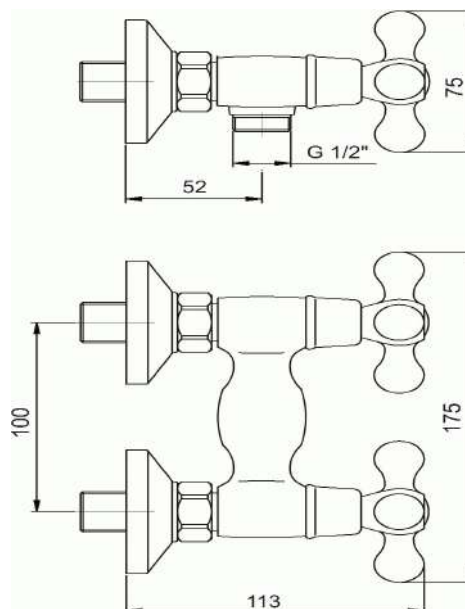

99164/1,0

Sprchová baterie bez příslušenství 100 mm Retro II chrom

EAN :8590309048756

Intrastat :84818011

Provedení : chrom

Cena : 1 032 Kč (bez DPH)

Hmotnost : 1,120 kg (brutto)

Kvalitní a odolné keramické ventily s prodlouženou zárukou 5 let. Prvotřídní chromové provedení. Sprchová nástěnná baterie s roztečí 150 mm se spodním vývodem vody.

Nazev	Hodnota	Jednotka
Výška výrobku	95	mm
Šířka výrobku	120	mm
Hloubka výrobku	225	mm
Hloubka krabice	233	mm
Výška krabice	100	mm
Šířka krabice	120	mm
Příslušenství	bez sprchové soupravy	
Připojovací matice	3/4"	
Rozteč baterie	100	mm
Záruka na těsnost kartuše	5	rok
Typ kartuše	kohoutková	
Materiál	mosaz	