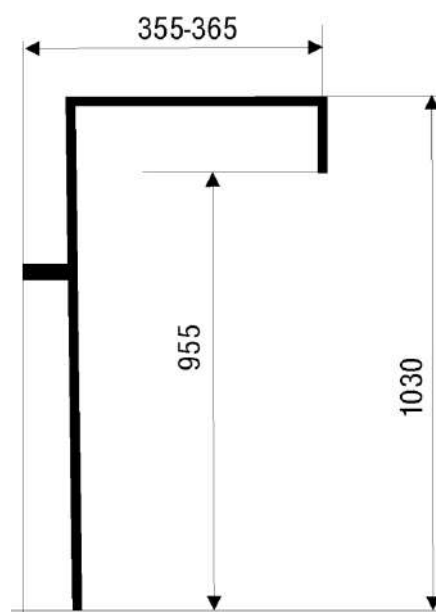

## SET066,0

Sprchová tyč k baterii s horním vývodem chrom

EAN :8590309045601

Intrastat :74182000

Provedení : chrom

Cena : 1 652 Kč (bez DPH)

Hmotnost : 1,350 kg (brutto)

Prvotřídní chromové provedení. Set je vhodný pro připojení k vodovodní baterii s horním vývodem. Výška setu je 1030 mm.

Nazev	Hodnota	Jednotka
Typ	bez příslušenství	
Hloubka krabice	910	mm
Šířka krabice	340	mm
Výška krabice	90	mm

[obrázek pro tisk  
rozměry\(jpg\)](#)