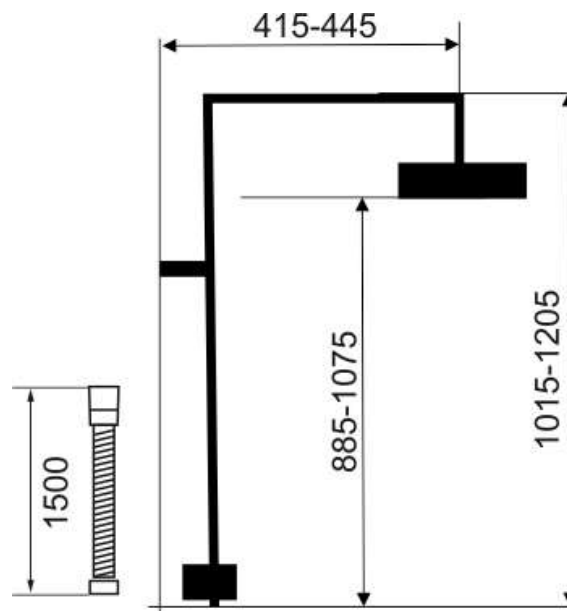

SET068/1,0

Sprchová souprava k baterii s horním vývodem, chrom

EAN :8590309089599

Intrastat :74182000

Provedení : chrom

Cena : 2 561 Kč (bez DPH)

Hmotnost : 3,125 kg (brutto)

Prvotřídní chromové provedení. Set je vhodný pro připojení k vodovodní baterii s horním vývodem 1/2". Výška setu je 1015 - 1205 mm. Umožňuje nastavit odchýlení horního úchytu od stěny v rozmezí 50 - 80 mm.

Nazev	Hodnota	Jednotka
Hloubka krabice	277	mm
Šířka krabice	1207	mm
Výška krabice	60	mm
Výška výrobku	1205	mm
Šířka výrobku	108	mm
Hloubka výrobku	445	mm

[obrázek pro tisk](#)
[rozměry\(jpg\)](#)