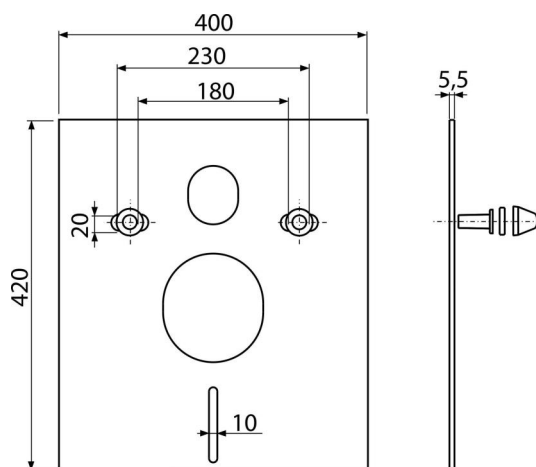

M930

Izolační deska pro závěsné WC a bidet s příslušenstvím a krytkou (bílá)

Použití

Pro montáž keramiky s připojením 180 mm a 230 mm
 Pro vyrovnání nerovností mezi zařizovacím předmětem a obkladem
 Pro závěsné WC a závěsný bidet

Vlastnosti

- Bez paměťového efektu
- Jednoduše zařezatelná do tvaru zařizovacího předmětu
- Materiál: XPLE
- Přerušení přenosu vibrací mezi zdí a zařizovacím předmětem

Rozsah dodávky

- Izolační deska
- Krytka 2 ks (bílá)
- Podložka izolační desky 2 ks
- Podložka matice 2 ks
- Vložka izolační desky 2 ks

Objednávací kód, Logistické informace

Kód	EAN	Hmotnost (kus balení paleta)	Rozměr (kus balení)	Množství (balení paleta)
M930	8595580503031	0,13 6,47 123,4 kg	420×400×5,5 590×430×390 mm	50 800 ks

Záruky
2/2 roky *